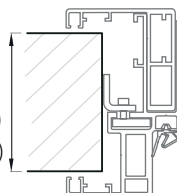

Nazwa firmy, NIP/VAT:

Ozn./nazwa drzwi:

PAL-W-BASE

Aluminiowa ościeżnica obejmująca PALERMO

Liczba drzwi:

PAL-W-A (75 - 105 mm)

PAL-W-B (105 - 135 mm)

PAL-W-C (135 - 165 mm)

PAL-W-D (165 - 195 mm)

Określ wykończenie powierzchni profilu drzwiowego:

NA Srebrna anoda

AX Imitacja szczotkowanej stali nierdzewnej - ALINOX

WH Biały RAL9016 mat, drobna struktura

AL Surowe aluminium

RAL: _____ Drobna struktura / Gładki mat