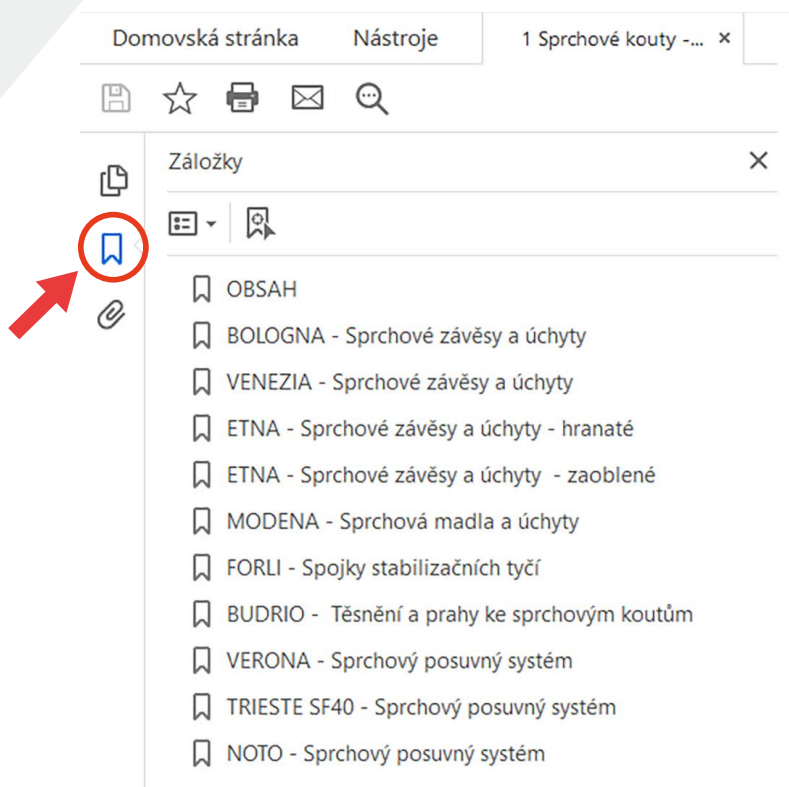

Katalog a ceník - záložky

Katalog je členěný do 9 oddílů. Např.:
Sprchové kouty, Zábradlí...
Každý oddíl dále do jednotlivých
katalogů např.: Bologna, Garda...

Pro rychlou a přehlednou orientaci jsou do elektronického katalogu a ceníku umístěny záložky (vlevo nahoře) dle výše zmíněného rozdělení. Po kliknutí na záložku se dotanete na požadovaný oddíl či katalog.